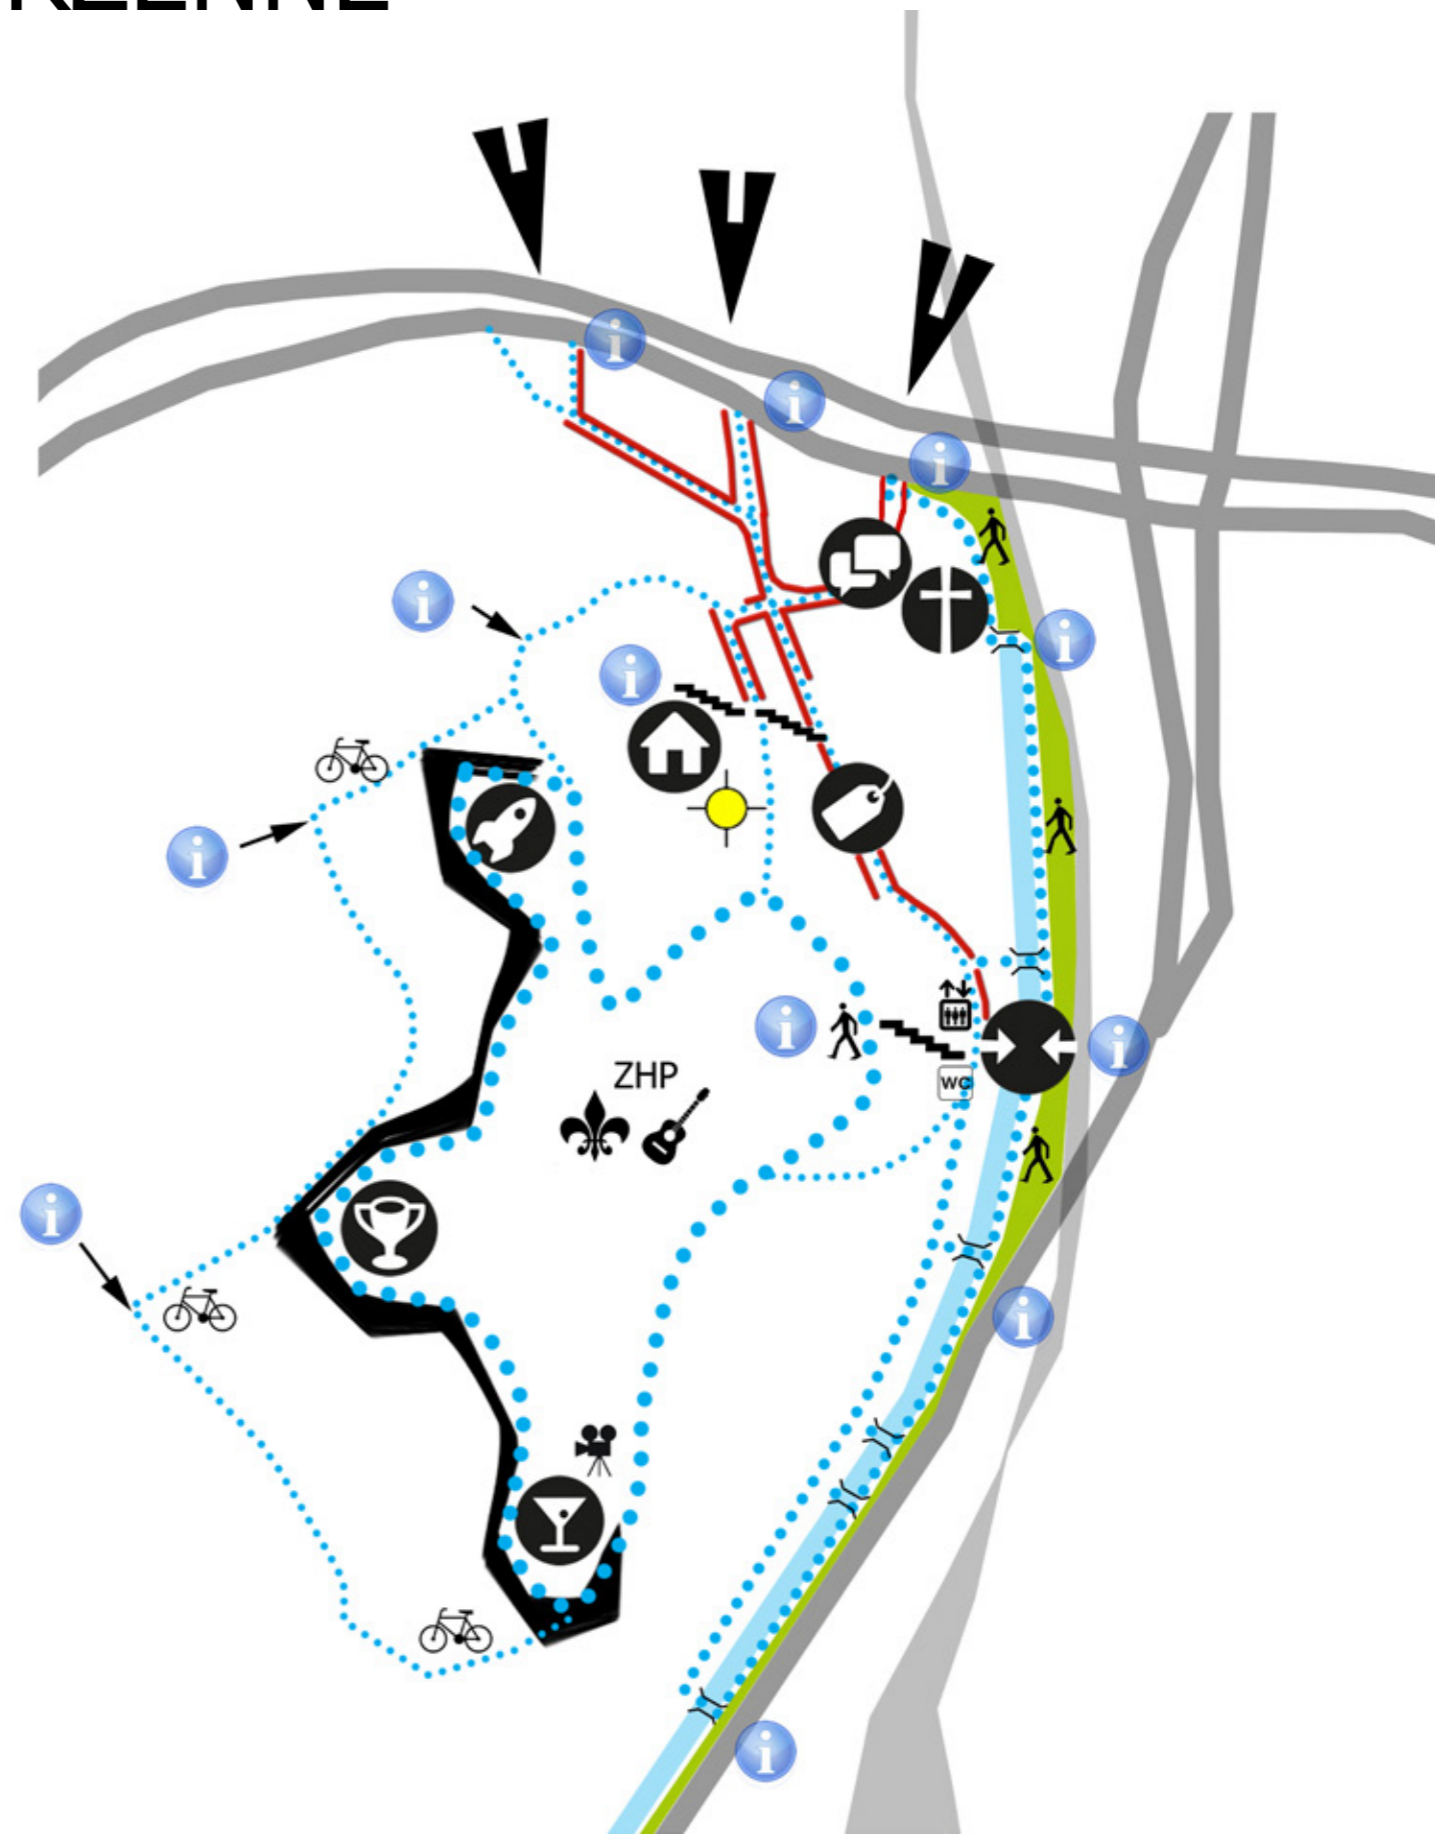

The image features a series of concentric blue arcs that curve from the left side towards the right. Several solid black circles of varying sizes are placed at different points along these arcs. The largest circle is positioned in the lower-left quadrant, while other circles of smaller sizes are scattered across the upper and middle sections. The overall composition is minimalist and geometric.

Per aspera ad astra

TRAWERS: BASZYŃSKA JOANNA, KACZOROWSKA KARINA, KNUT MONIKA, MENDAK ALEKSANDRA,

FORTYFIKACJE GDAŃSKA, WRZESIEŃ 2013

POLSKI SZLAK ASTRONOMICZNY

SKALA MAKRO

SKALA MIKRO

CEL PROJEKTU

ZAŁOŻENIE PRZESTRZENNE

PODZIAŁ FUNKCJONALNY

ANALIZA LOKALIZACJI USŁUG

ZAKWATEROWANIE

HANDEL

ROZWIĄZANIA PRZESTRZENNE

LEGENDA

-  DROGI SZYBKIEGO RUCHU
-  KOLEJ/SKM
-  KANAŁ RADUNII
-  NASADZENIA ZIELENI WYSOKIEJ
-  USŁUGI W PARTERACH
-  GŁÓWNY SZLAK PIESZY
-  ŚCIEŻKI ROWEROWE I PIESZE
-  PUNKTY INFORMACYJNE
-  GŁÓWNY NAPŁYW LUDNOŚCI
-  WEJŚCIA PODRZĘDNE NA TEREN OPRACOWANIA
-  SCHODY TERENOWE
-  WINDA/WYCIĄG
-  TOALETY PUBLICZNE
-  PUNKT WIDOKOWY - WIEŻA CIŚNIEŃ
-  **MERKURY** - CIĄG USŁUGOWY
-  **WENUS** - STOWARZYSZENIE WAGA
-  **ZIEMIA** - ZIEMIA MENNONICKA
-  **MARS** - MOST I OŚ NAPOLEONA
-  **JOWISZ** - WINIARNIA I KINO LETNIE
-  **SATURN** - MUZEUM LOKALNYCH BOHATERÓW
-  **URAN** - KOMPLEKS ASTRONOMICZNY
-  **NEPTUN** - CENTRUM EDUKACYJNO-KONFERENCYJNE

MERKURY

CIĄG USŁUGOWY

WENUS

STOWARZYSZENIE WAGA

ZIEMIA

ZIEMIA MENNONICKA

MARS

OŚ NAPOLEONA