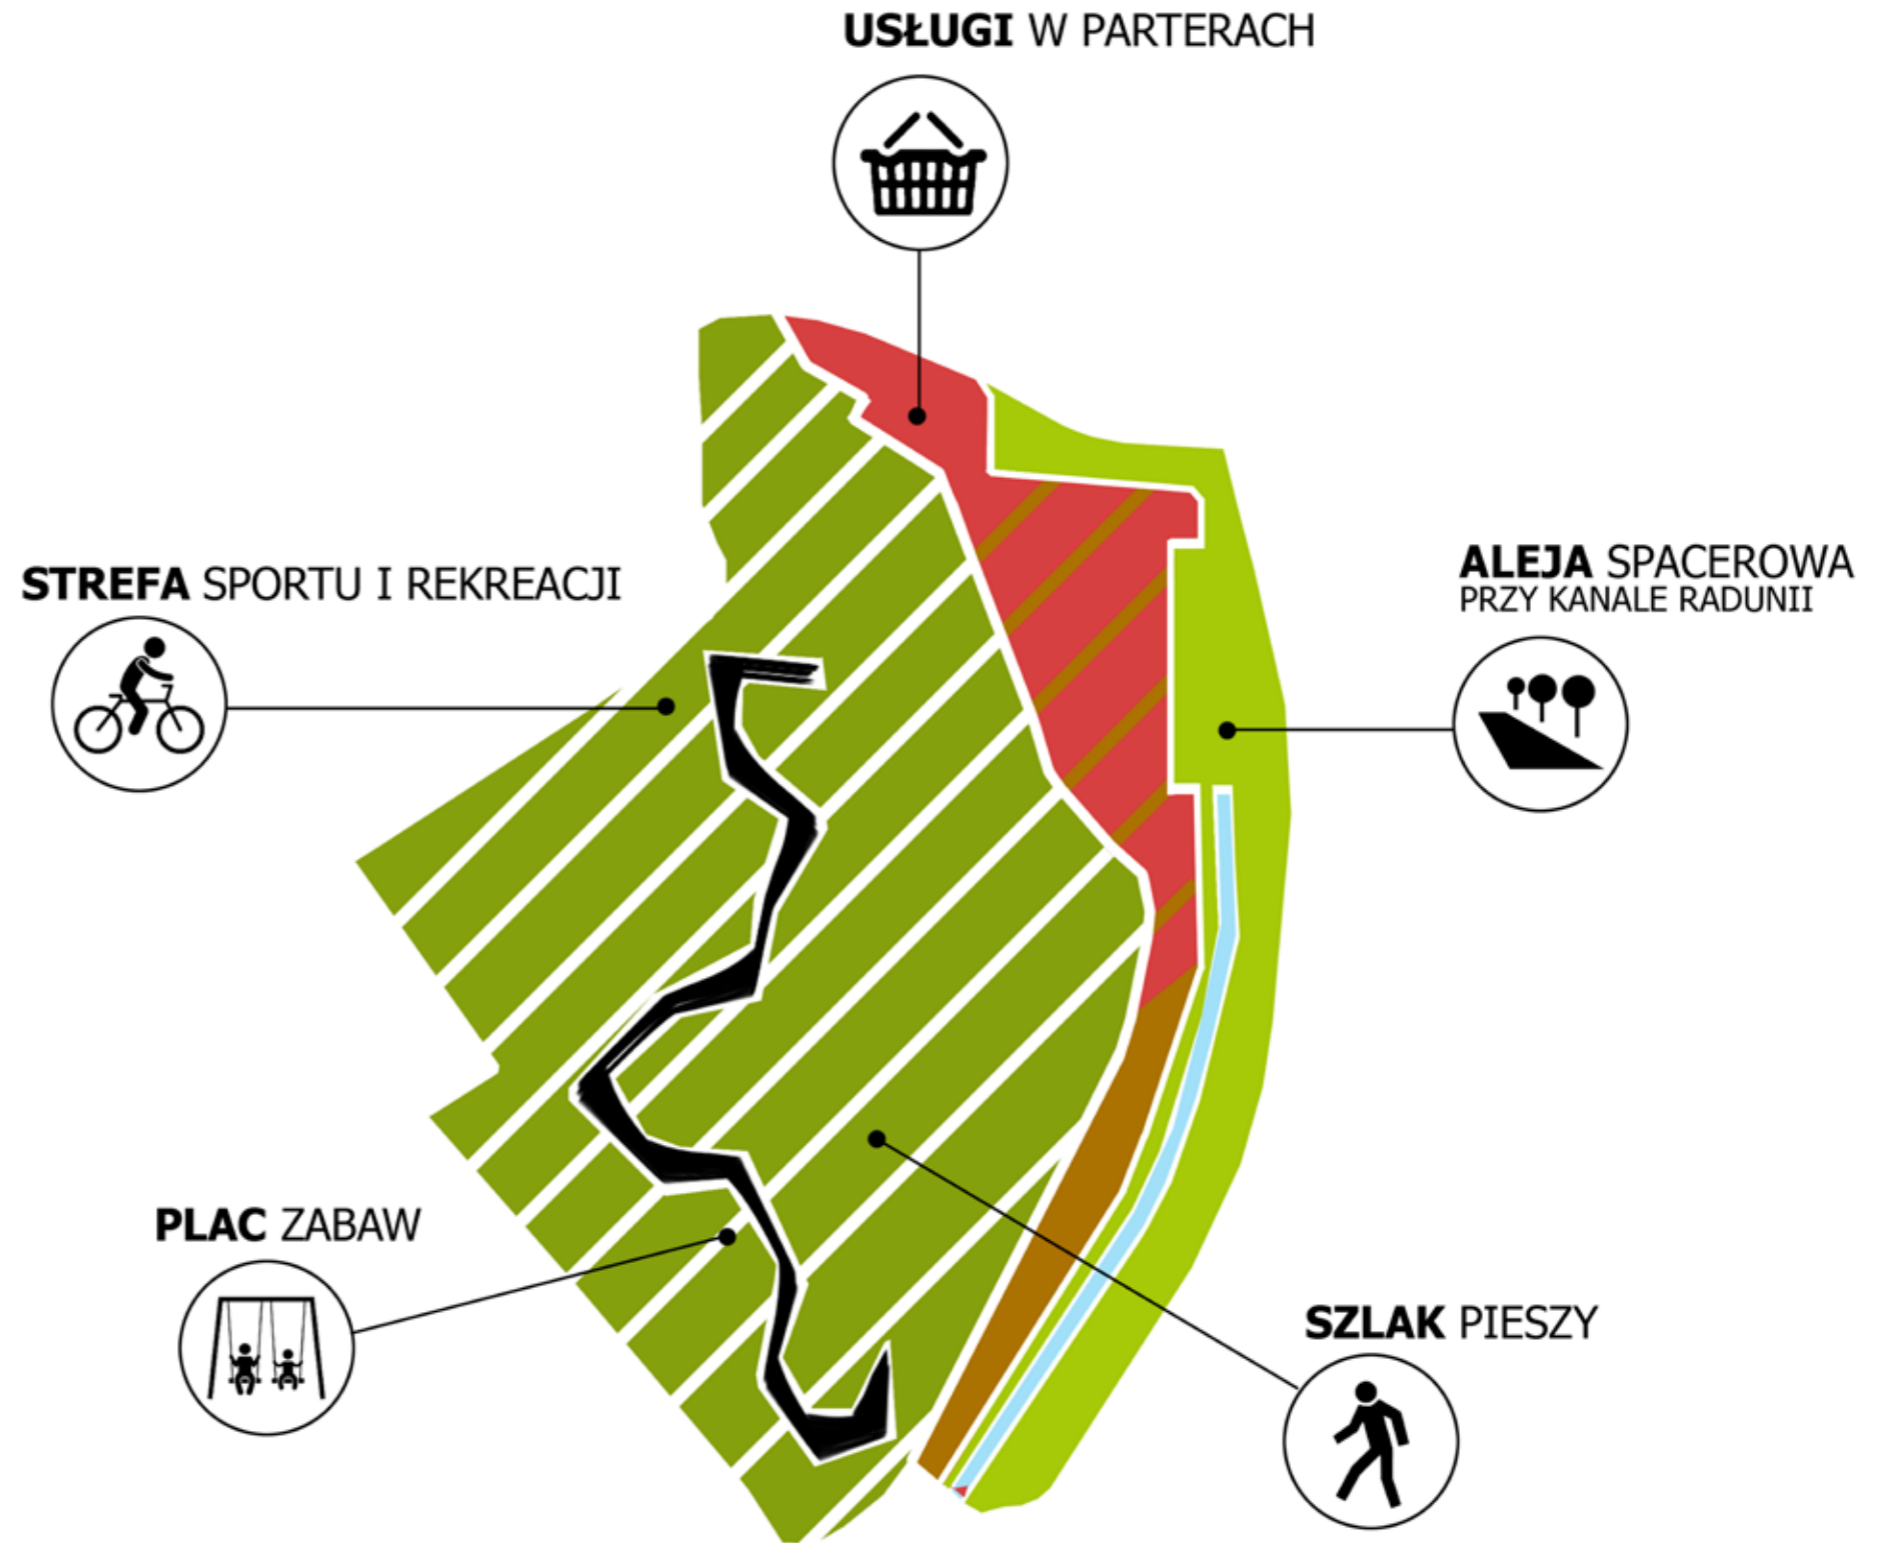

The image features a series of concentric blue arcs that curve from the left side towards the right. Several solid black circles of varying sizes are placed at different points along these arcs. The largest circle is positioned in the lower-left quadrant, while other circles of smaller sizes are scattered across the upper and middle sections. The overall composition is minimalist and geometric.

Per aspera ad astra

TRAWERS: BASZYŃSKA JOANNA, KACZOROWSKA KARINA, KNUT MONIKA, MENDAK ALEKSANDRA,

FORTYFIKACJE GDAŃSKA, WRZESIEŃ 2013

POLSKI SZLAK ASTRONOMICZNY

SKALA MAKRO

SKALA MIKRO

CEL PROJEKTU

ZAŁOŻENIE PRZESTRZENNE

PODZIAŁ FUNKCJONALNY

ANALIZA LOKALIZACJI USŁUG

ZAKWATEROWANIE

HANDEL

ROZWIĄZANIA PRZESTRZENNE

LEGENDA

-  DROGI SZYBKIEGO RUCHU
-  KOLEJ/SKM
-  KANAŁ RADUNII
-  NASADZENIA ZIELENI WYSOKIEJ
-  USŁUGI W PARTERACH
-  GŁÓWNY SZLAK PIESZY
-  ŚCIEŻKI ROWEROWE I PIESZE
-  PUNKTY INFORMACYJNE
-  GŁÓWNY NAPŁYW LUDNOŚCI
-  WEJŚCIA PODRZĘDNE NA TEREN OPRACOWANIA
-  SCHODY TERENOWE
-  WINDA/WYCIĄG
-  TOALETY PUBLICZNE
-  PUNKT WIDOKOWY - WIEŻA CIŚNIEŃ
-  **MERKURY** - CIĄG USŁUGOWY
-  **WENUS** - STOWARZYSZENIE WAGA
-  **ZIEMIA** - ZIEMIA MENNONICKA
-  **MARS** - MOST I OŚ NAPOLEONA
-  **JOWISZ** - WINIARNIA I KINO LETNIE
-  **SATURN** - MUZEUM LOKALNYCH BOHATERÓW
-  **URAN** - KOMPLEKS ASTRONOMICZNY
-  **NEPTUN** - CENTRUM EDUKACYJNO-KONFERENCYJNE

MERKURY

CIĄG USŁUGOWY

WENUS

STOWARZYSZENIE WAGA

ZIEMIA

ZIEMIA MENNONICKA

MARS

OŚ NAPOLEONA